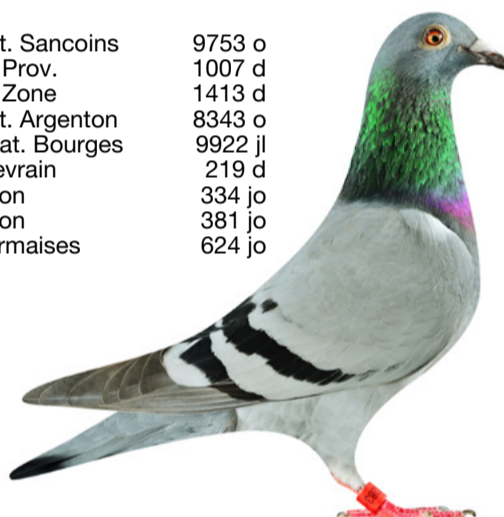

Vader : "Blauwe Witpen 011" BE19-6385731
Moeder : "Harriette" NL20-1609615
Direct Jan Hooymans

B23-6183020 "Blauw Argentonneke"

2e Nat. Argenton	11777 jl
1e Zone	1421 jl
41e Nat. Sancoins	12.958 jl
98e Nat. Argenton	18.837 jo
130e Nat. Bourges	9654 jl
181e Nat. Bourges	20.328 jo
1e Quievrain	201 jo
5e Quievrain	194 jo
14e Soissons	498 jo
15e Noyon	340 jo

Vader : "Blue Sky" BE17-6167659
Uit "Blauwe Witpen" 292-16 (halfbroer "Prinses Jana", 1e Nat. Montlucon) x "Blauw 708" BE14-6300708 (uit "Blauwe Stonne" vader 7e Nat. 16.665 d) x "Blauw" moeder 9e Nat. Bourges 19.889 d)
Moeder : "Barones Ivanka" BE20-4083090
Direct Gevaert-Lannoo
Uit "Baron Junior" BE18-4236194 (uit "Baron" x "Renate" 1e Nat. Argenton) x BE19-4081125 (uit "Edison" x "Olympiade Ivanka" Olympiadeduif GMD)

DE DUIF

*Het leukste duivensport-
weekblad van de
Lage Landen!*

B22-6156283 "Silver Sister"

13e Nat. Sancoins	9753 o
1e Prov.	1007 d
1e Zone	1413 d
58e Nat. Argenton	8343 o
156e Nat. Bourges	9922 jl
1e Quievrain	219 d
3e Noyon	334 jo
6e Noyon	381 jo
16e Sermaises	624 jo

Vader : "Porsche Maria 021" BE19-6204021
Halfbroer "Porsche Maria 475" (vader 2e Nat. Asduif GMD KBDB 2024)
Uit BE19-4185197 (Co breeding "Porsche" PEC x "Maria" Gaston Van De Wouwer) x "Super 771" uit "Sergio" (zoon Kaasboer) x "Blauw Johan" (dochter "Goldwin 499" Johan De Belser)
Moeder : "Maxinne" BE17-6167722
Samenkweek Op De Beeck-Baetens
Uit "Max" Op De B-B (1e Prov. Bourges / 14e Nat. 16.859 jl) x "Blauw" 152-13 (moeder 9e Nat. Bourges 19.889 d.)