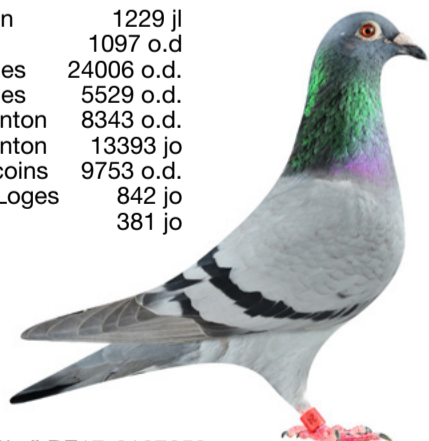

Vader : "Blue Sky" BE17-6167659
Ook vader "Blauw Argentonneke" 2e Nat. Argenton 11.777 jl (1e Zone 1421 jl)
Uit "Blauwe Witpen" 292-16 (halfbroer "Prinses Jana" 1e Nat. Montlucon) x "Blauw 708" BE14-6300708 (uit "Blauwe Stonne" vader 7e Nat. 16.665 d) x "Blauw" moeder 9e Nat. Bourges 19.889 d.)
Moeder : "Blauw 425" BE18-6123425
Samenkweek Gaston Van De Wouwer
Uit BE14-6072460 (uit "Ronny" zoon "Kaasboer" x "Denise" kleindochter "Kaasboer") x "Blauw Vichy" BE12-6225904 (uit "Tornado Crash" x "Vichyduivin" 19e Nat. Vichy 11.022 d.)

B23-6183172 "Little Sancoins"

1e Prov. Sancoins	1991 jl
1e Zone	1899 jl
7e Nat.	12.958 jl
72e Nat. La Souterraine	7368 jl
130e Nat. Bourges	9654 jl
67e Poitiers	1105 jl
9e Pont	372 jl
22e Melun	1523 jo