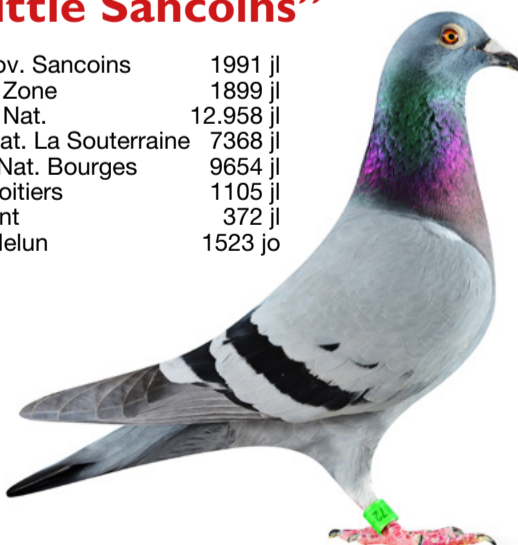

Vader : "Blauwe 475" BE19-6245475
Ook vader 1e Sermaises 721 d., 1e Sermaises 421 d.
Uit "Broer Laura" Gaston Van De Wouwer ("Laura" 1e Nat. Bourges 17.061 d.) x "Super 771" (moeder "Prinses Jana" 1e Nat. Montlucon 10.752 d. / grootmoeder 2e Nat. Asduif GMD KBDB 2024)
Moeder : "Blauw 249" BE22-6205249
Direct Op De Beeck-Baetens
Uit "Han" (48e Nat. Chateauroux 24.617 d., 67e Nat. Issoudun 18.176 d., 73e Nat. Argenton 14.787 d., 1e Noyon 214 d.) x "Ariel" (moeder "Jules" 7e Nat. Asduif GMD KBDB / lijnen "Kannibaal" D. Van Dyck x "Kaasboer")

B24-6045758 "Lieve"

3e Prov. Asduif Allround jonge KBDB
1e Asduif halve fond jong Berlaar

20e Nat. Chateauroux	15.060 jo
1e Sermaises	1364 jo
1e Noyon	293 jo
10e Noyon	373 jo
41e Pont St Max	2519 jo
93e Melun	1712 jo
151e Ecouen	3303 jo