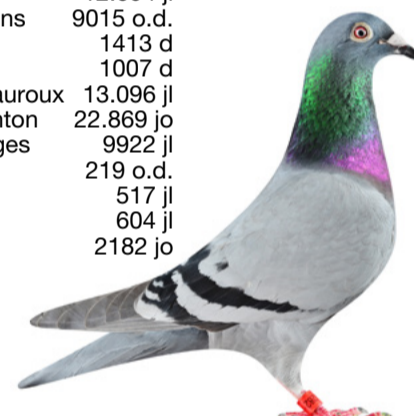

Vader : "Porsche Maria 021" BE19-6204021
Halfbroer "Porsche Maria 475" (vader 2e Nat. Asduif GMD KBDB 2024)
Uit BE19-4185197 (Co breeding "Porsche" PEC x "Maria" Gaston Van De Wouwer) x "Super 771" uit "Sergio" (zoon Kaasboer) x "Blauw Johan" (dochter "Goldwin 499" Johan De Belser)
Moeder : "Maxinne" BE17-6167722
Samenkweek Op De Beeck-Baetens
Uit "Max" Op De B-B (1e Prov. Bourges / 14e Nat. 16.859 jl) x "Blauw" 152-13 (moeder 9e Nat. Bourges 19.889 d.)

B22-6156224 "Sky Dream"

28e Nat. Asduif Grote hafo oude KBB 2024

1e Prov. Vierzon	1229 jl
2e Noyon	1097 o.d
52e Nat. Bourges	24006 o.d.
55e Nat. Bourges	5529 o.d.
120e Nat. Argenton	8343 o.d.
125e Nat. Argenton	13393 jo
181e Nat. Sancoins	9753 o.d.
10e Faye-aux-Loges	842 jo
12e Noyon	381 jo