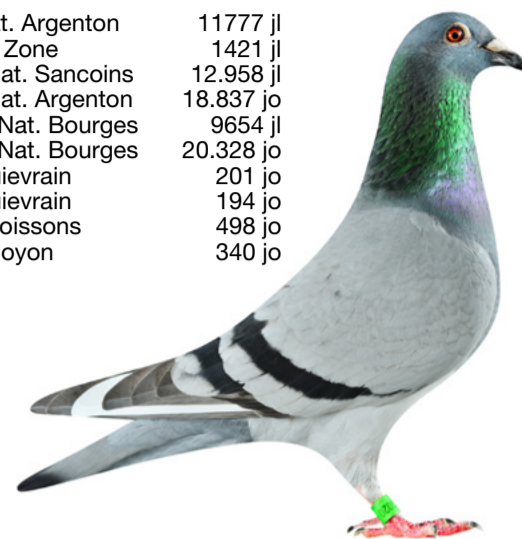

B23-6183081 "Smart Blue"

6e Nat. Argenton	17.666 jl
31e Nat. Sancoins	12.958 jl
63e Nat. Bourges	20.328 jo
125e Nat. Argenton	11.777 jl
1e Sermaises	1302 jo
10e Sermaises	987 jl
7e Noyon	1097 jl

Vader : "Blauwe Witpen 011" BE19-6385731
Uit "Beauty Gaston" (vader 1e Prov. Vierzon 3001 d., 9e La Chatre 7806 d.) x "Super 771" (moeder "Prinses Jana" 1e Nat. Montlucon 10.752 d., 1e Souppes 978 d.)
Moeder : "Harriette" NL20-1609615
Direct Jan Hooymans
Uit "Zoon Harry" NL15-1850204 ("Harry" x "Chanel Harry") x "Sparkling Harry" ("New Harry" x "Zuster Harry")

B23-6183167 "Smart Sister"

20e Nat. Sancoins	12.958 jl
27e Nat. Bourges	7617 jl
99e Nat. Argenton	11.777 jl
18e Melun	1523 jo
8e Noyon	318 jl
Zus "Smart Blue" 081-23	
(6e Nat. Argenton) en 080-23	
(2e Quievrain 1245 d)	

Vader : "Blauwe Witpen 011" BE19-6385731
Moeder : "Harriette" NL20-1609615
Direct Jan Hooymans

B23-6183020 "Blauw Argentonneke"

2e Nat. Argenton	11777 jl
1e Zone	1421 jl
41e Nat. Sancoins	12.958 jl
98e Nat. Argenton	18.837 jo
130e Nat. Bourges	9654 jl
181e Nat. Bourges	20.328 jo
1e Quievrain	201 jo
5e Quievrain	194 jo
14e Soissons	498 jo
15e Noyon	340 jo

Vader : "Blue Sky" BE17-6167659
Uit "Blauwe Witpen" 292-16 (halfbroer "Prinses Jana", 1e Nat. Montlucon) x "Blauw 708" BE14-6300708 (uit "Blauwe Stonne" vader 7e Nat. 16.665 d) x "Blauw" moeder 9e Nat. Bourges 19.889 d)
Moeder : "Barones Ivanka" BE20-4083090
Direct Gevaert-Lannoo
Uit "Baron Junior" BE18-4236194 (uit "Baron" x "Renate" 1e Nat. Argenton) x BE19-4081125 (uit "Edison" x "Olympiade Ivanka" Olympiadeduif GMD)