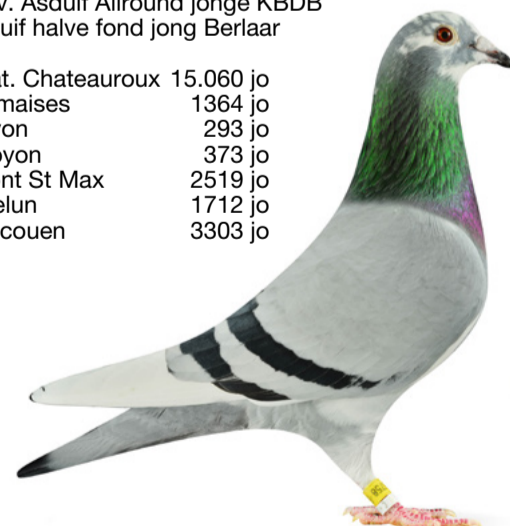

Vader : "Geschelpde David" BE22-6205344
Direct Op de Beeck-Baetens
Ook vader 628-24 (198e Nat. Chateauroux 15.060 d., 4e Melun 1712 d)
Uit "Julian" (vader 1e Noyon 314 d, 1e Chevrains 716 d., 14e Nat. Chateauroux 12.855 d, 44e Nat. Issoudun 18.176 d, 51e Nat. Issoudun 11.465 d) x "Melli" (moeder 9e Nat. Argenton 21.282 d)
Moeder : "Blauw 994" 6068994-21
Uit "Aramis" (vader 3e Nat. Argenton 9540 d, 20e Nat. Chateauroux 10.442 d) x "Wouwerke" (uit zoon "Julia" x "Blauw Niels Broeckx")