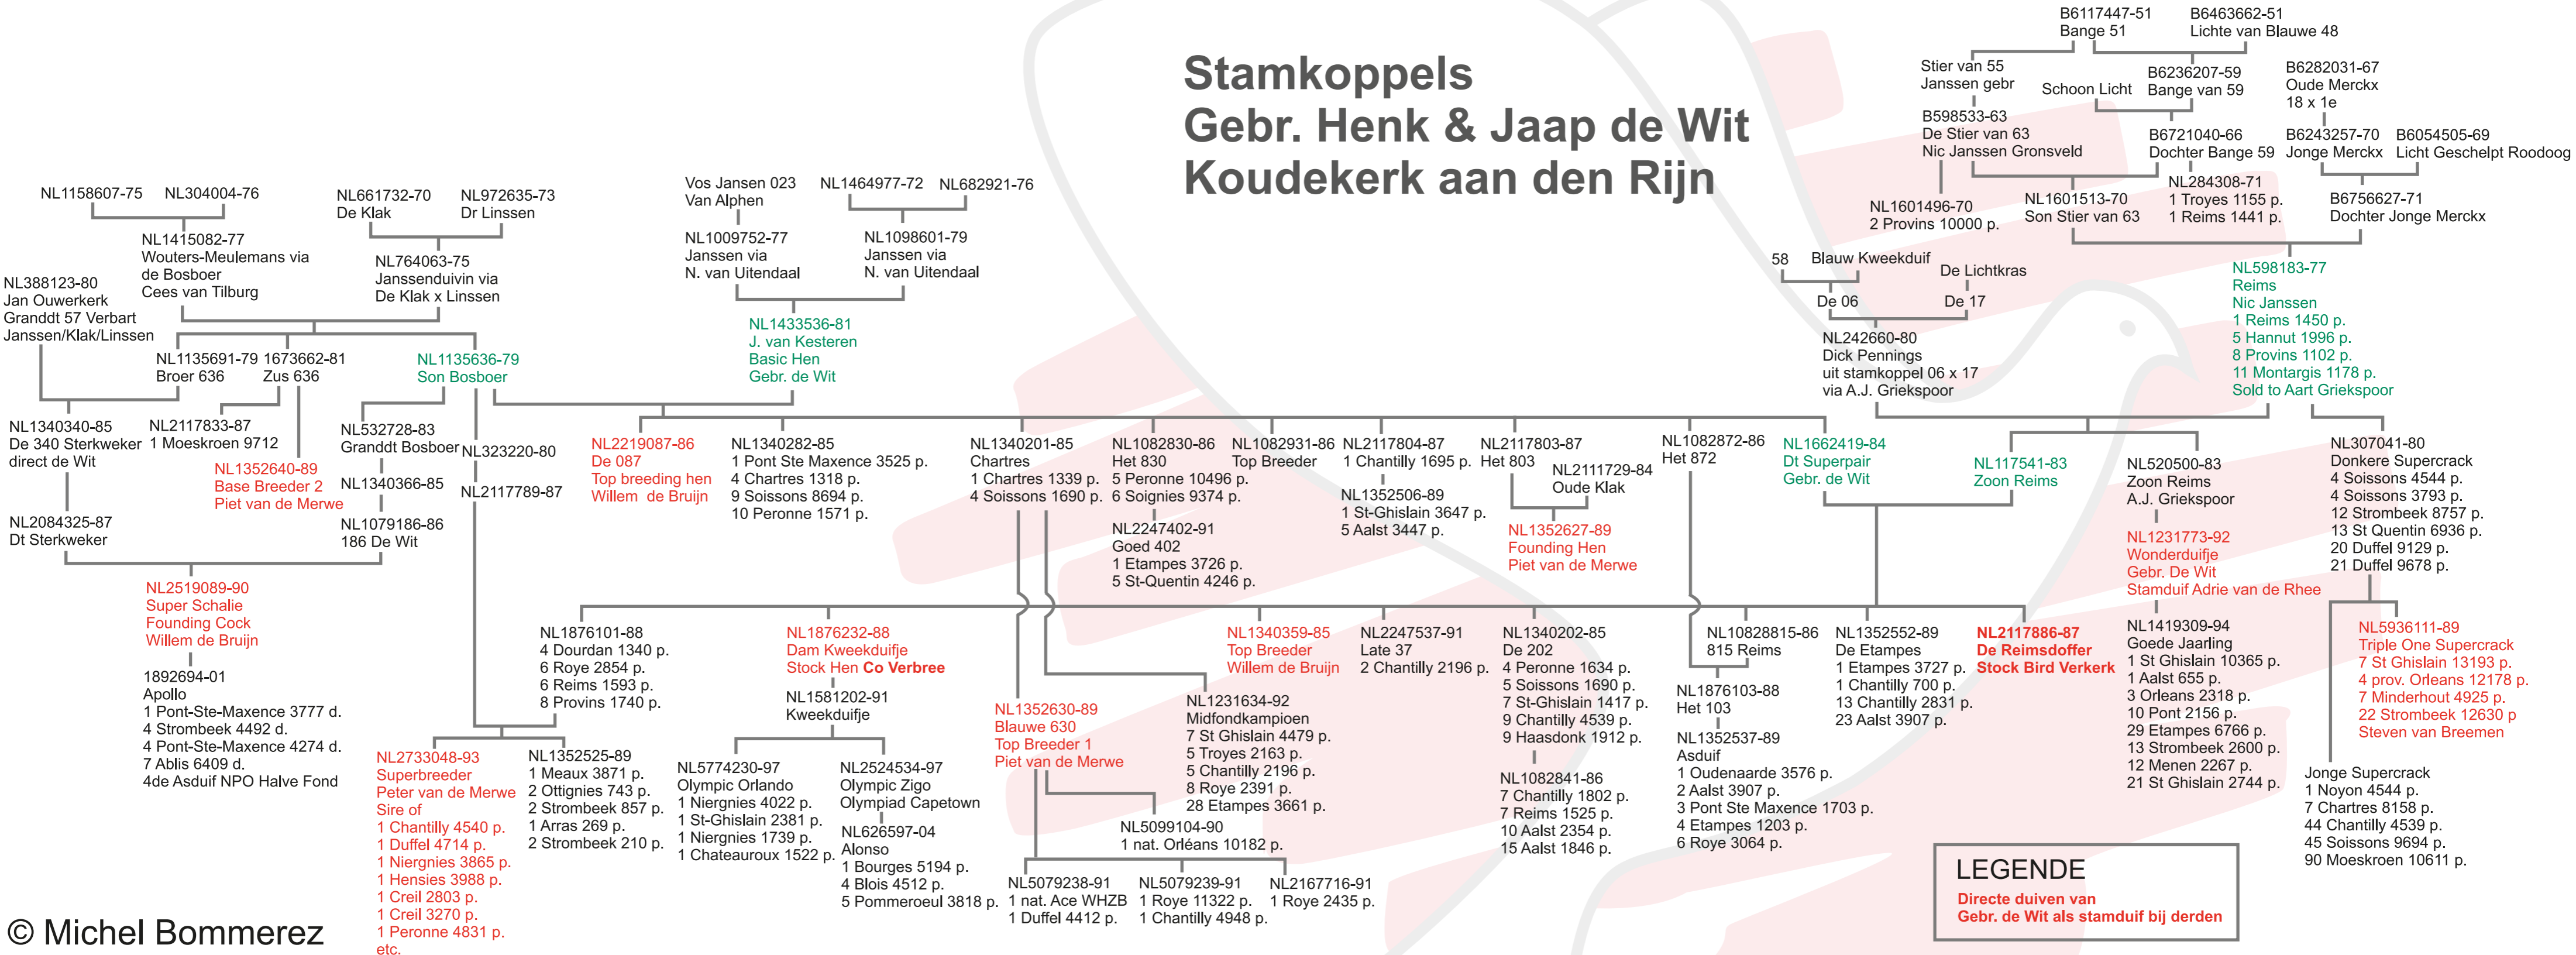

Stamkoppels Gebr. Henk & Jaap de Wit Koudekerk aan den Rijn

LEGENDE
Directe duiven van
Gebr. de Wit als stamduif bij derden