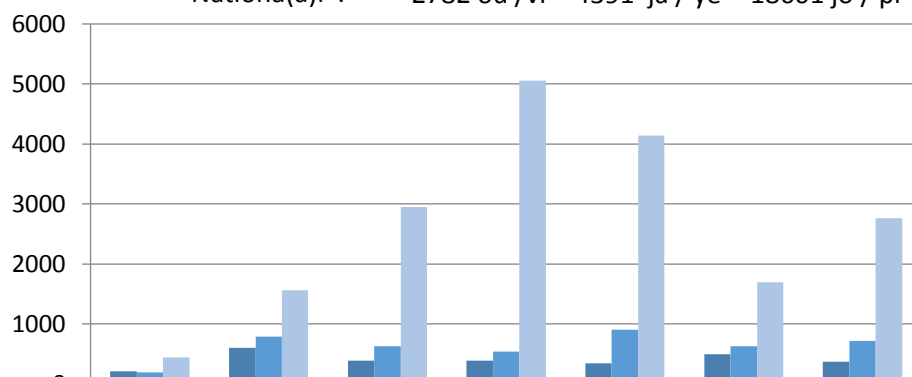

## Châteauroux 12-8-2017

Nationa(a)l : 2782 ou /vi - 4391 ja / ye - 18601 jo / pi

	LNL	HBW	VBR	WVL	OVL	LIM	ANT
■ Ou / Vi	209	599	385	389	340	492	368
■ Ja / Ye	192	784	631	538	902	627	717
■ Jo / Pi	438	1556	2951	5058	4138	1697	2763

			O/V	J/Y	Jo/Pi
11037	Le Progrès	Fexhe	23	11	16
11072	Avenir et Sport Reunis - Herve	Herve	38	36	163
11098	Independante	Grace-Hollogne	22	18	40
11130	Amis Reunis	Queue-du-Bois	12	4	11
11175	Liberte Royale et Perron Amis Reunis	Vise	11	14	38
11251	La Mesange Haneffe-Jeneffe	Donceel	4	17	17
77002	Union Colombophile	Saint-Mard	19	33	35
88013	La Couvinoise	Couvin	8	3	6
88019	Soc. col. L'Avenir	Forville	44	18	49
88070	Local Unique	Falisolle	8	18	18
88107	La Colombe	Gochenee	20	20	45
		<b>totaal</b>	<b>209</b>	<b>192</b>	<b>438</b>