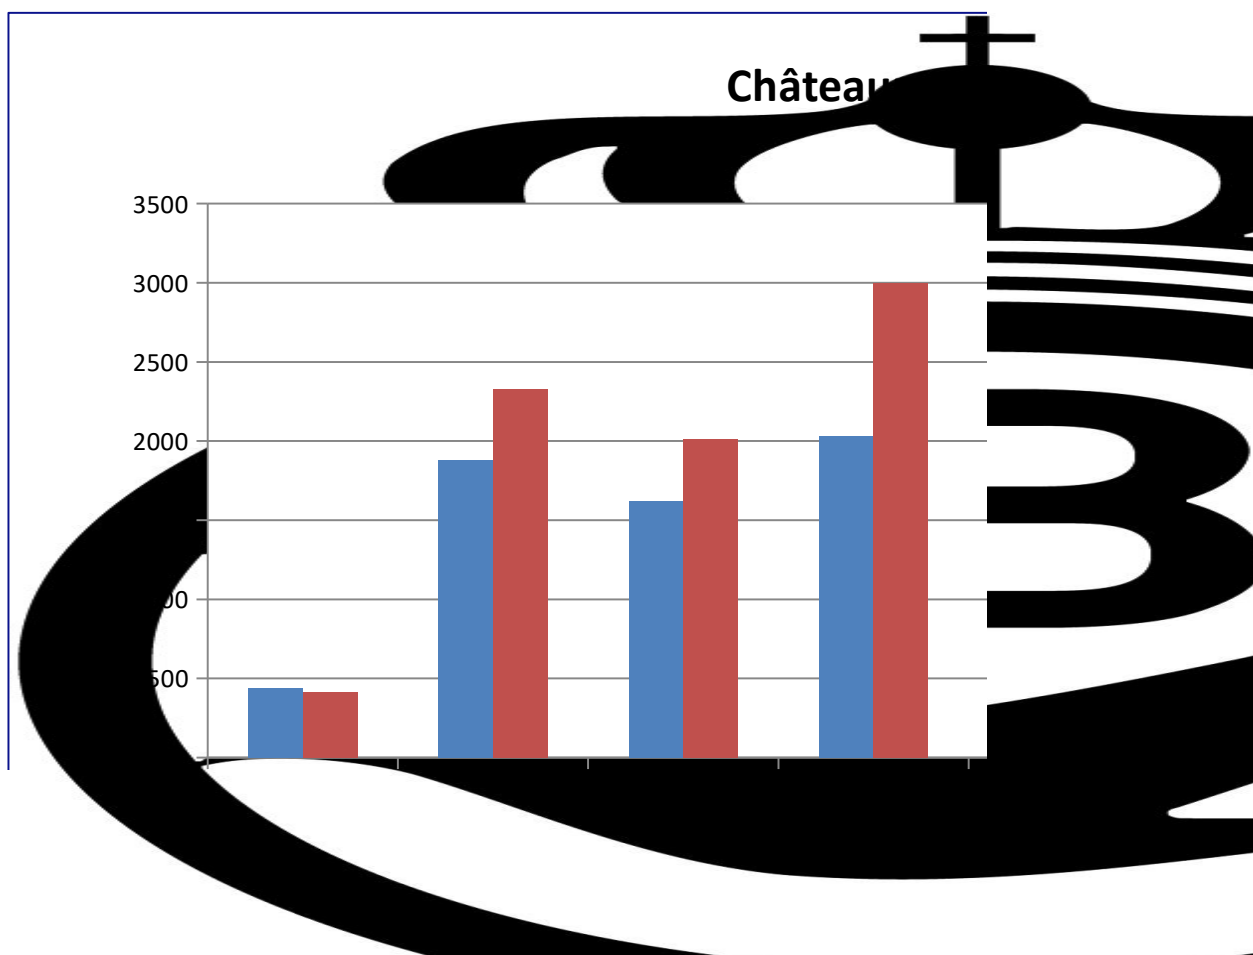

	totaal	1457	2039
--	---------------	------	------

1	66026	Samenspel	Beerse	80	104
2	66031	Vrije Bevelse Duivenbond	Bevel	146	338
3	66089	Duivenbond	Herentals	68	134
4	66095	Holland	Heist-op-den-Berg	94	43
5	66138	Kon.Zuiderbond	Mechelen	76	96
6	66153	De Vlugge Vlieger	Mol	203	347
7	66192	Moed en Hoop	Retie	44	88
8	66200	Eendracht	Schilde	69	169
9	66211	De Padvinders	Sint-Job-in-'t-Goor	150	306
10	66217	Vereniging	Stabroek	57	78
11	66243	De Snelle Vlucht	Houtvenne	90	175
12	66245	Verbroederingsbond	Wijnegem	169	66
13	66355	De Prijsvlucht	Oud-Turnhout	124	242
			totaal	1370	2186

Nationaal

10702

14772

Châteauroux 8-7-17

oude/vieux

Luik/Namen/Luxemburg	Liège/Namur/Luxembourg	LNL	436
Henegouwen/Waals-Brabant	Hainaut/Brab. Wallon	HBW	1881
Vlaams-Brabant	Brabant flamand	VBR	1617
West-Vlaanderen	Flandre occidentale	WVL	2033
Oost-Vlaanderen	Flandre orientale	OVL	1908
Limburg	Limbourg	LIM	1457
Antwerpen	Anvers	ANT	1370

10702

oude/vieux

LNL

jaarduiven/Yearlings	tota(a)l
----------------------	----------

412	848
-----	-----

2327	4208
------	------

2014	3631
------	------

3000	5033
------	------