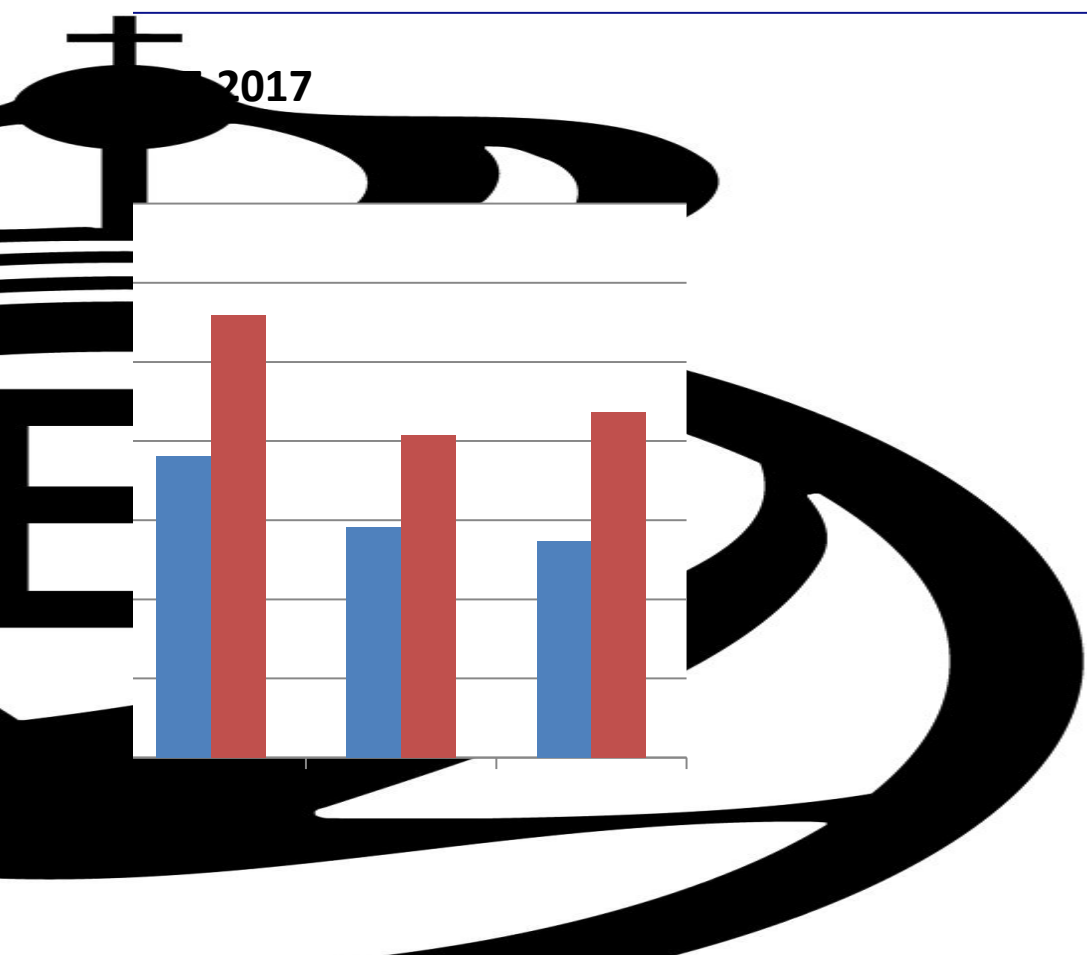

10702

oude/vieux

LNL

jaarduiven/Yearlings	tota(a)l
----------------------	----------

412	848
-----	-----

2327	4208
------	------

2014	3631
------	------

3000	5033
------	------

2794	4702
------	------

2039	3496
------	------

2186	3556
------	------

14772	25474
-------	-------

jaarduiven/yearlings	
----------------------	--

LIM

ANT

			oude/vieux
Luik/Namen/Luxemburg	Liège/Namur/Luxembourg	LNL	994
Henegouwen/Waals-Brabant	Hainaut/Brab. Wallon	HBW	2761
Vlaams-Brabant	Brabant flamand	VBR	1531
West-Vlaanderen	Flandre occidentale	WVL	2624
Oost-Vlaanderen	Flandre orientale	OVL	3048
Limburg	Limbourg	LIM	1593
Antwerpen	Anvers	ANT	1410
			13961
			oude/vieux