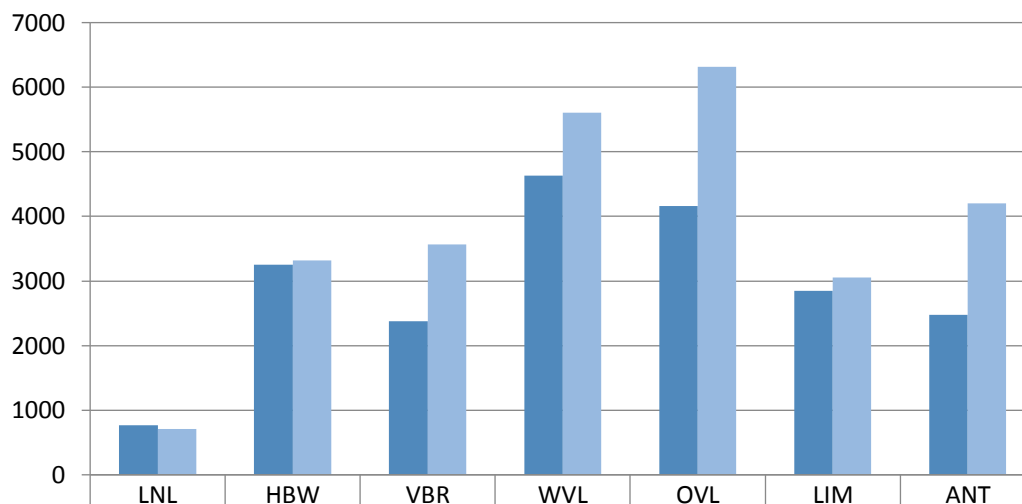

# Châteauroux 10-6-2017

Nationaal : 20515 oude /vieux en 26771 jaarduiven / yearlings

	LNL	HBW	VBR	WVL	OVL	LIM	ANT
■ Oude	767	3255	2374	4632	4160	2850	2477
■ Jaarduiven	709	3319	3570	5608	6312	3053	4200

			O/V	J/Y	
1	11030	Le Faucon	Pouleur	40	11
2	11037	Le Progrès	Fexhe	90	60
3	11072	Avenir et Sport Reunis - Herve	Herve	167	228
4	11098	Independante	Grace-Hollogne	90	28
5	11130	Amis Reunis	Queue-du-Bois	19	24
6	11175	Liberte Royale et Perron Amis Reunis	Vise	57	98
7	11251	La Mesange Hanefte-Jenefte	Donceel	54	36
8	88013	La Couvinoise	Couvin	46	34
9	88019	Soc. col. L'Avenir	Forville	131	97
10	88070	Local Unique	Falisolle	39	55
11	88107	La Colombe	Gochenee	34	38
			<b>totaal</b>	<b>767</b>	<b>709</b>