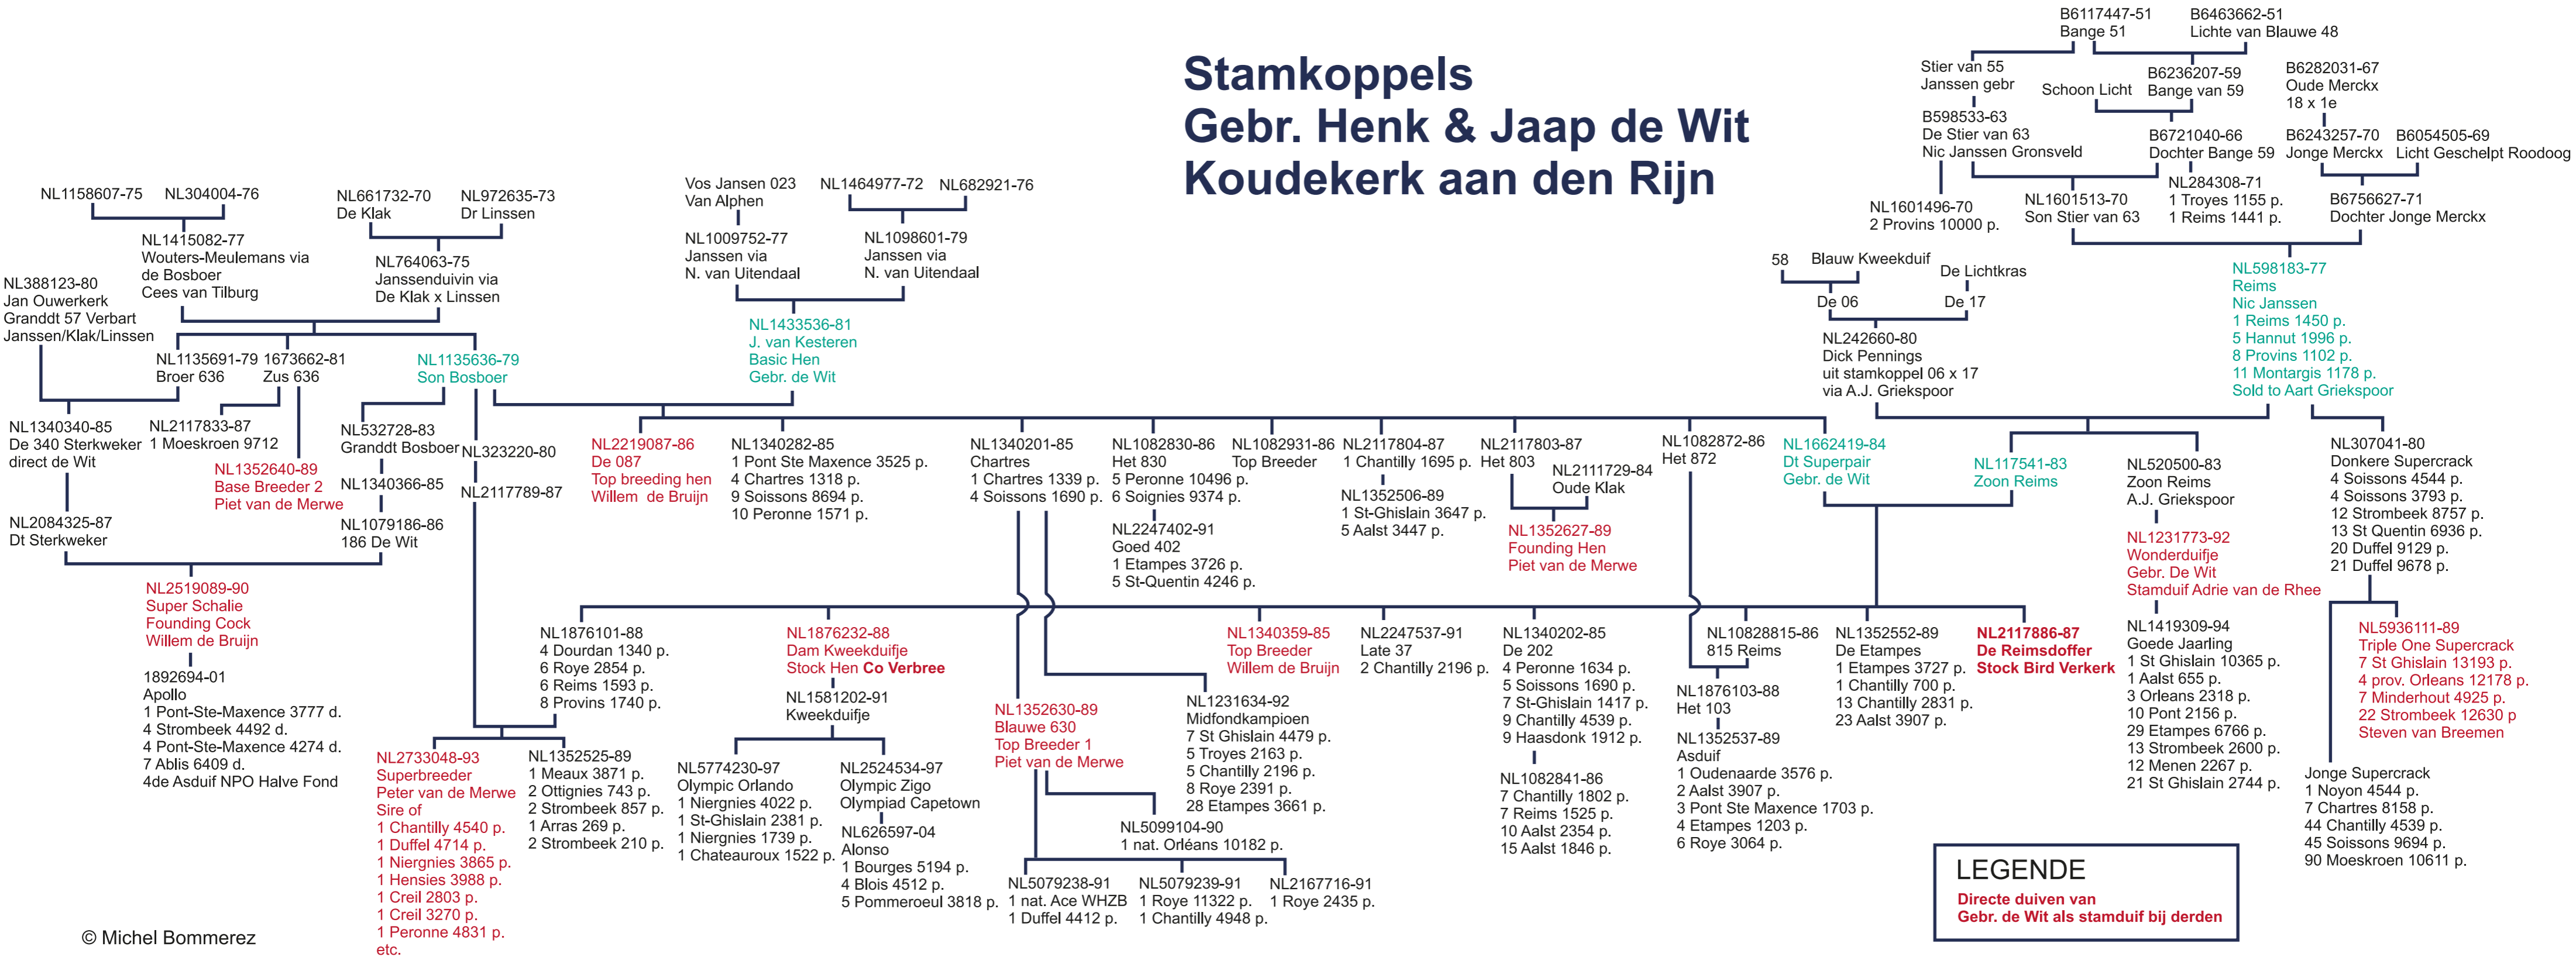

Stamkoppels Gebr. Henk & Jaap de Wit Koudekerk aan den Rijn

LEGENDE
Directe duiven van Gebr. de Wit als stamduif bij derden