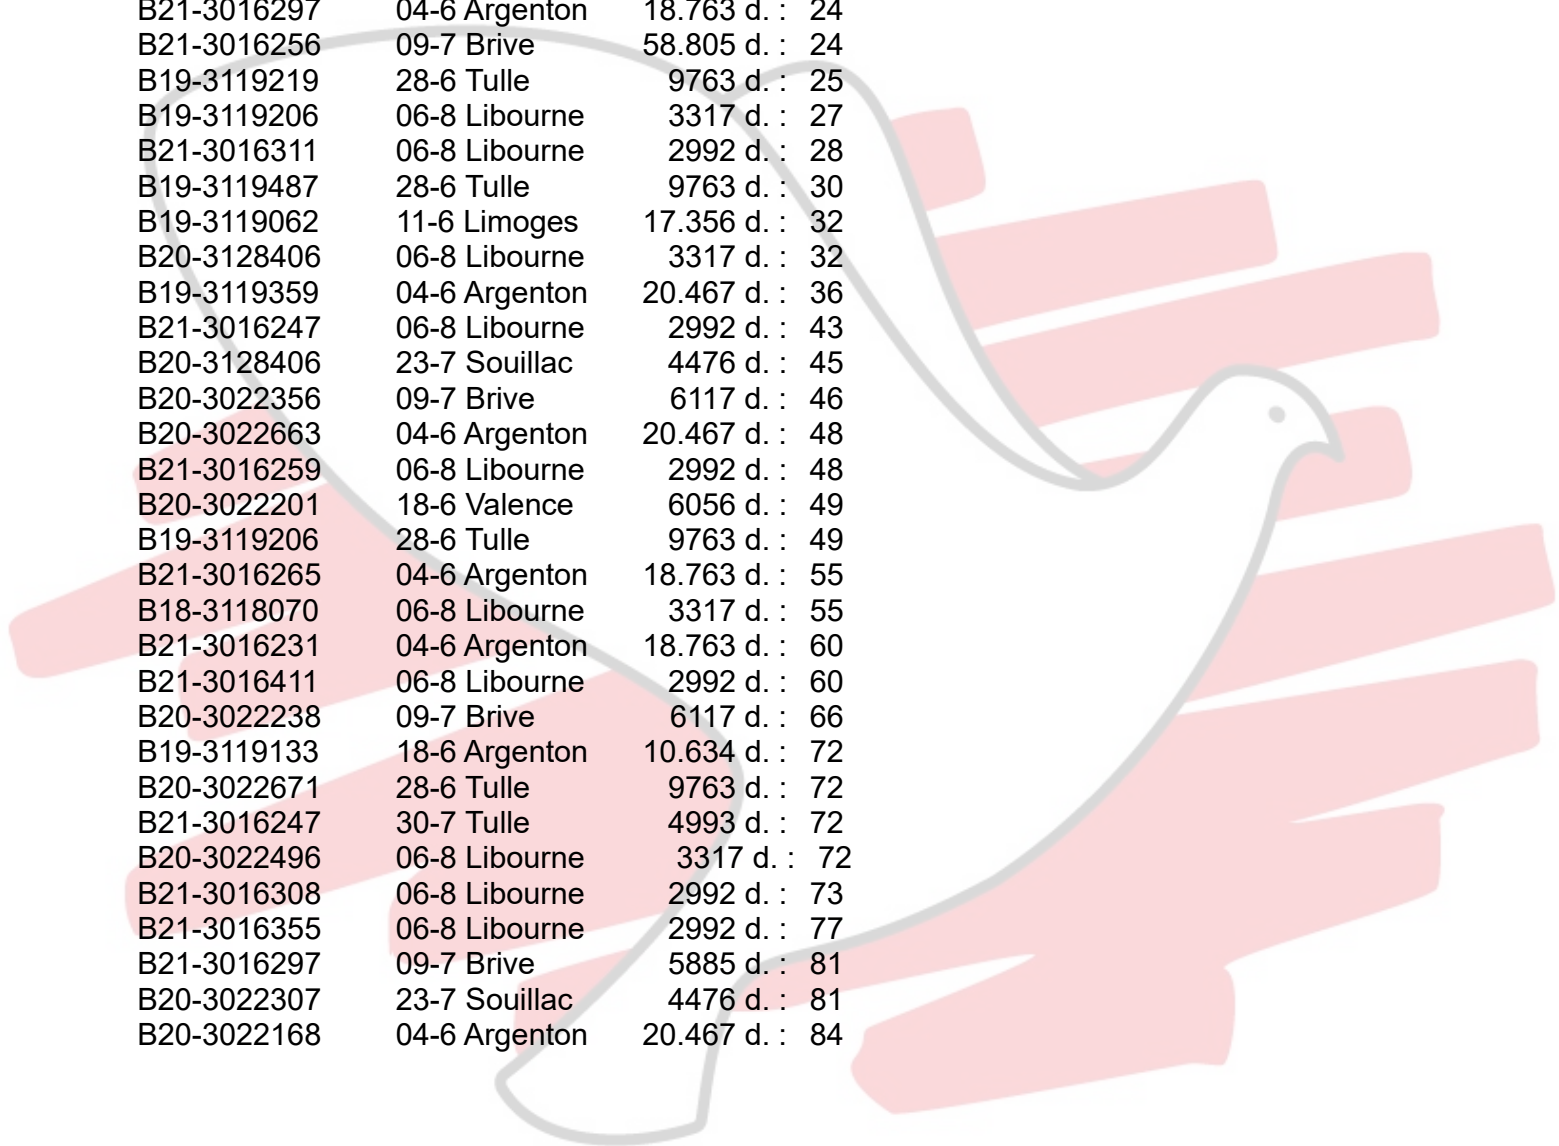

# Kurt & Raf Platteeuw: Top 100 national '22

Lees het hele artikel / read the article on [www.deduif.be](http://www.deduif.be)

B19-3119219	30-7 Bourges	7606 d. : 1
B21-3016404	09-7 Brive	5885 d. : 2
B20-3022077	06-8 Libourne	3317 d. : 2
B21-3016391	23-7 Souillac	4637 d. : 5
B18-3118954	28-6 Tulle	9763 d. : 6
B19-3119219	04-6 Argenton	20.467 d. : 7
B21-3016416	28-6 Tulle	6842. : 8
B19-4184174	04-6 Argenton	20.467 d. : 10
B21-3016355	28-6 Tulle	6842 d. : 11
B20-3022088	28-6 Tulle	9763 d. : 12
B19-3119219	11-6 Limoges	17.356 d. : 13
B19-3119062	04-6 Argenton	20.467 d. : 14
B21-3016332	06-8 Libourne	2992 d. : 15
B19-3119487	18-6 Argenton	10.634 d. : 18
B19-3119033	09-7 Brive	6117 d. : 18
B21-3016377	04-6 Argenton	18.763 d. : 19
B21-3016231	18-6 Argenton	12.936 d. : 19
B21-3016402	28-6 Tulle	6842 d. : 19
B21-3016297	28-6 Tulle	6842 d. : 21
B21-3016416	09-7 Brive	5885 d. : 22
B21-3016297	04-6 Argenton	18.763 d. : 24
B21-3016256	09-7 Brive	58.805 d. : 24
B19-3119219	28-6 Tulle	9763 d. : 25
B19-3119206	06-8 Libourne	3317 d. : 27
B21-3016311	06-8 Libourne	2992 d. : 28
B19-3119487	28-6 Tulle	9763 d. : 30
B19-3119062	11-6 Limoges	17.356 d. : 32
B20-3128406	06-8 Libourne	3317 d. : 32
B19-3119359	04-6 Argenton	20.467 d. : 36
B21-3016247	06-8 Libourne	2992 d. : 43
B20-3128406	23-7 Souillac	4476 d. : 45
B20-3022356	09-7 Brive	6117 d. : 46
B20-3022663	04-6 Argenton	20.467 d. : 48
B21-3016259	06-8 Libourne	2992 d. : 48
B20-3022201	18-6 Valence	6056 d. : 49
B19-3119206	28-6 Tulle	9763 d. : 49
B21-3016265	04-6 Argenton	18.763 d. : 55
B18-3118070	06-8 Libourne	3317 d. : 55
B21-3016231	04-6 Argenton	18.763 d. : 60
B21-3016411	06-8 Libourne	2992 d. : 60
B20-3022238	09-7 Brive	6117 d. : 66
B19-3119133	18-6 Argenton	10.634 d. : 72
B20-3022671	28-6 Tulle	9763 d. : 72
B21-3016247	30-7 Tulle	4993 d. : 72
B20-3022496	06-8 Libourne	3317 d. : 72
B21-3016308	06-8 Libourne	2992 d. : 73
B21-3016355	06-8 Libourne	2992 d. : 77
B21-3016297	09-7 Brive	5885 d. : 81
B20-3022307	23-7 Souillac	4476 d. : 81
B20-3022168	04-6 Argenton	20.467 d. : 84